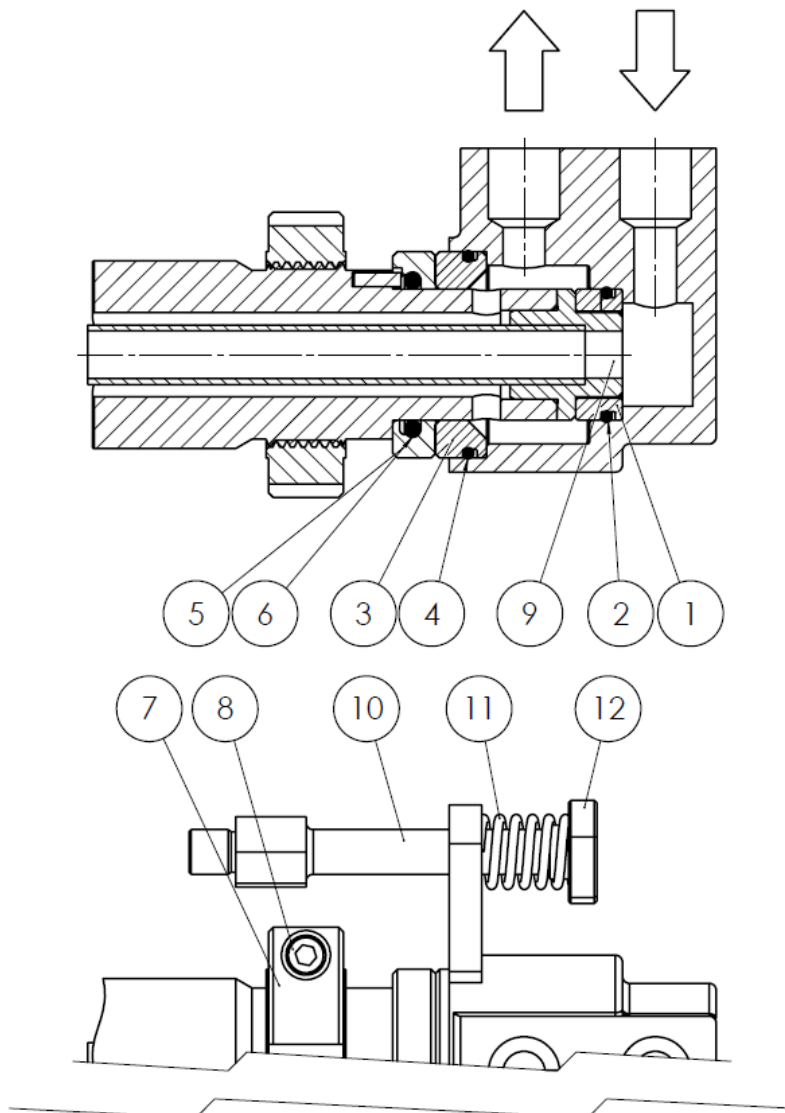

GERSTENBERG SERVICES A/S

Water seal P105/ 125/ 92R

Item no.	Part number	Description	QTY.
1	600.0285	Bearing	1
2	1020-0032	O-ring 21,60 x 2,40	1
3	600.0286	Ring	1
4	1020-0033	O-ring 39,60 x 2,40	1
5	600.0293	Wear ring	1
6	1020-0156	O-Ring 28,17 x 3,53	1
7	600.0227	Rotor nut P105	1
8	1020-0089	Screw M5 x 12	1
9	600.0337	Inlet water pipe	1
10	600.0427	Pin bolt 3/8	2
11	600.0704	Spring \varnothing 12	2
12	600.0070	Nut 3/8	2